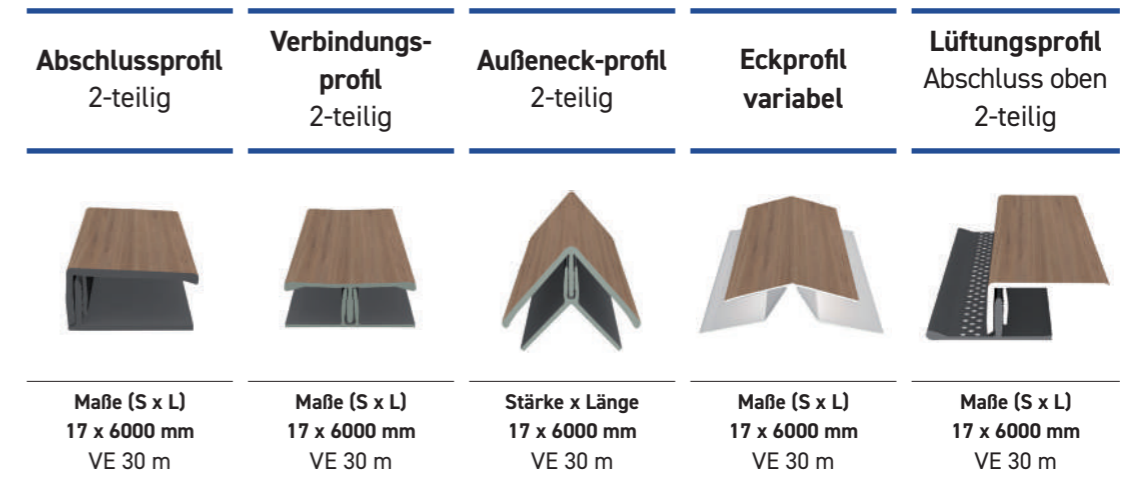

Fassadenprofil Dekotrim mit Dekor-Folie

Zubehör & Befestigungsmaterial

Farbe	Art.-Nr.	Art.-Nr.	Art.-Nr.	Art.-Nr.	Art.-Nr.
Anthrazitgrau Stylo	4853871	4853915	4853959	4854003	4854038
Bonafacio Oak	4854536	4854546	4854556	4854411	4854566
Buckingham Grey	4853867	4853911	4853955	4853999	4854034
Kalkeiche	4853880	4853924	4853968	4854026	4854047
Kensington Grey	4853866	4853910	4853954	4853998	4854033
Rustic Cherry	4853876	4853920	4853964	4852191	4854043
Sheffield Oak Brown	4853864	4853908	4853952	4852125	4854031
Sheffield Oak Grey	4853863	4853907	4853951	4852127	4854030
Sheff. Oak Kolonial	4853870	4853914	4853958	4852131	4854037
Sheffield Oak Light	4853862	4853906	4853950	4852123	4854029
Sibirische Lärche	4854537	4854547	4854557	4854416	4854567
Soft Cherry	4853875	4853919	4853963	4852193	4854042
Country Teak	4854538	4854548	4854558	4854413	4854568
Savanna Teak	4854539	4854549	4854559	4854414	4854569
Tropic Teak	4854540	4854550	4854560	4854415	4854570

Fassadenprofile mit Dekor-Folie