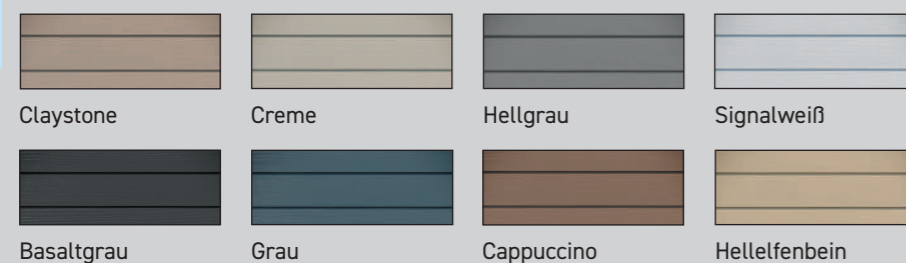

Fassadenprofil Vinyboard mit Struktur

Brandschutz-
klasse E

Paneele 18 mm

Maße (S x B x L)
18 x 190 x 6000 mm
VE 3,6 m²

Farbe	Art.-Nr.
Claystone	2323575
Creme	2323573
Hellgrau	2323574
Signalweiß	2323579
Basaltgrau	2323577
Grau	2323578
Cappuccino	2323576
Hellelfenbein	2323770

Lagerprogramm Farben

Weitere Farben auf
Anfrage oder online:
dach-baustoffe.de

Fassadenprofil Vinyboard mit Struktur

Zubehör & Befestigungsmaterial

	U-Profil 2-teilig	H-Profil 2-teilig	Außenecke 2-teilig	Lüftungsprofil Abschl. oben 2-teilig	Verbinder
foliert	Stärke x Länge 18 x 6000 mm VE 30 m	Stärke x Länge 18 x 6000 mm VE 30 m	Stärke x Länge 18 x 6000 mm VE 30 m	Stärke x Länge 18 x 6000 mm VE 30 m	Stärke x Länge 18 x 6000 mm VE 30 m
Farbe	Art.-Nr.	Art.-Nr.	Art.-Nr.	Art.-Nr.	Art.-Nr.
Claystone	2323615	2323632	2323614	2323618	2323677
Creme	2323280	2323295	2323273	2323616	2323674
Hellgrau	2323282	2323297	2323276	2323617	2323676
Signalweiß	2323285	2323298	2323279	2323619	2323681
Basaltgrau	2323231	2323552	2323254	2323624	2323679
Grau	2323249	2323550	2323272	2323630	2323680
Cappuccino	2323500	2323551	2323499	2323695	2323678
Hellelfenbein	2323230	2323501	2323253	2323687	2323675

Farbe	Art.-Nr.	Art.-Nr.	Art.-Nr.	Art.-Nr.	Art.-Nr.
Anthrazitgrau	2317932	2317863	2317804	2323623	2323643
Grau	2323249	2323550	2323272	2323630	2323652
Artisan Oak	2323732	2323697	2323729	2323683	2323644
Sheffield Oak Alpin	2323593	2323703	2323604	2323694	2323654
Sheffield Oak Beton	2323602	2323721	2323613	2323696	2323656
Turner Oak Malz	2323592	2323702	2323603	2323693	2323653
Turner Oak Toffee	2323733	2323698	2323730	2323684	2323645