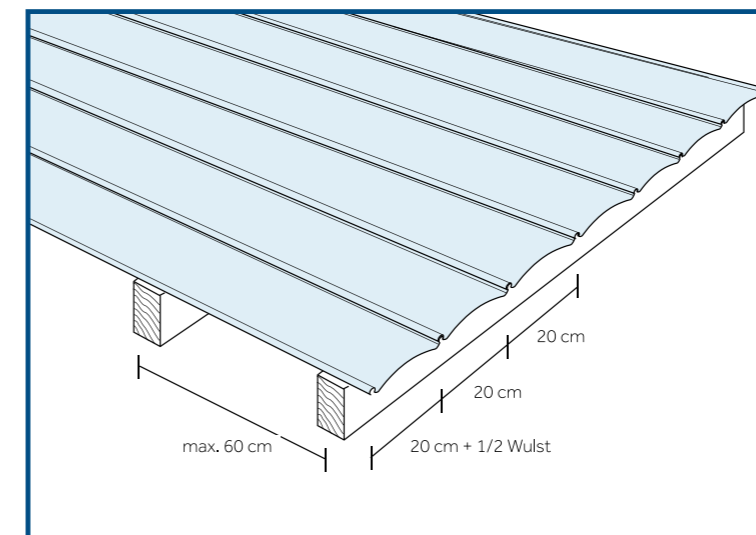

Dachprofile

FASTLOCK®-UNI 20 cm

Länge	Art.-Nr.	Art.-Nr.
3,00 m	3445580	3445581
3,50 m	3445582	3445583
4,00 m	3445584	3445585
4,50 m	3445586	3445587
5,00 m	3445588	3445589
6,00 m	3445590	3445591

Zubehör & Befestigungsmaterial

Material		Maße	VE	Art.-Nr.
Uni-Oberdichtung		1000 mm	50 Stk.	3445592
Uni-Unterdichtung		1000 mm	100 Stk.	3445593
Uni-Wulstdichtung		1000 mm	50 Stk.	3445594
Wandanschlussprofil		1000 mm / 980 mm	25 Stk.	3445595
Firstprofil 20°		1250 mm / 1150 mm	1 Stk.	3445596
Ortgangprofil		1000 m	25 Stk.	3445597
Uni-Tropfnasen			10 Stk.	3445598
Uni-Lattenbeschlag inkl. Nägel			100 Stk.	5119588
Uni-Seitenbeschlag inkl. Nägel			10 Stk.	3445600
Uni-Topclips inkl. Nägel und Abstandsschablone			100 Stk.	3445601

Technische Daten

Material	Polycarbonat
Einsatztemperatur	-40° bis +120° C
Plattenbreite	Gesamtbreite 21,6 cm Nutzbreite 20,0 cm
Plattenstärke	1 mm
Plattenhöhe	2,6 cm
Dachneigung	min. 1 % d.h. min. 1 cm/Meter
Biegeradius	R ≥ 1,5 m
Gewicht	ca. 1,9 kg/m
Baustoffklasse	DIN 4102 B1 EN 13501-1 B-s1,d0

Hinweise zur Verlegung