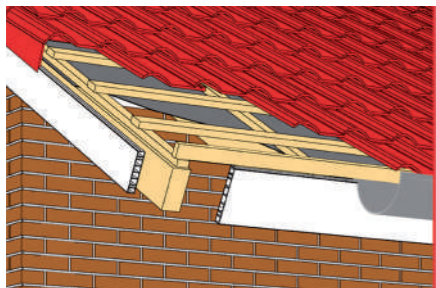

Kunststoffbrett

20 x 150 mm Weiß

Maße (S x B x L)	VE	Art.-Nr.
20 x 150 x 6000 mm	30 m	2112141

20 x 200 mm Weiß

Maße (S x B x L)	VE	Art.-Nr.
20 x 200 x 6000 mm	30 m	2112142

Zubehör & Befestigungsmaterial

Material		Farbe	Maße	VE	Art.-Nr.
Kappe		Weiß	20 x 150 mm	20 Stk.	2112144
			20 x 200 mm		2112145
Muffe		Weiß	20 x 150 mm	20 Stk.	2112146
			20 x 200 mm		2112147
H-Profil		Weiß	20 x 25 x 5000 mm	50 m	4434902
Fassadenschraube		Weiß	4,8 x 45 mm	100 Stk.	890719
					Schwarz
Nylonschraube M6		Weiß	39-48 mm	100 Stk.	1423052
		Weiß	49-58 mm	100 Stk.	1423053
		Schwarz	59-68 mm	100 Stk.	1423049
Nylonhülse ohne Schraubteil		Schwarz		100 Stk.	1423056
		Weiß		100 Stk.	1423057
Stabilisierungseisen		verzinkt	15 x 15 x 1,5 x 6000 mm	6 m	1423063