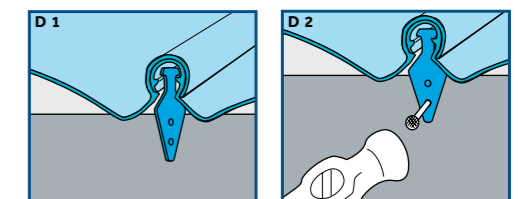

Befestigung der FASTLOCK®-Platten mit Topclips auf dem Balken