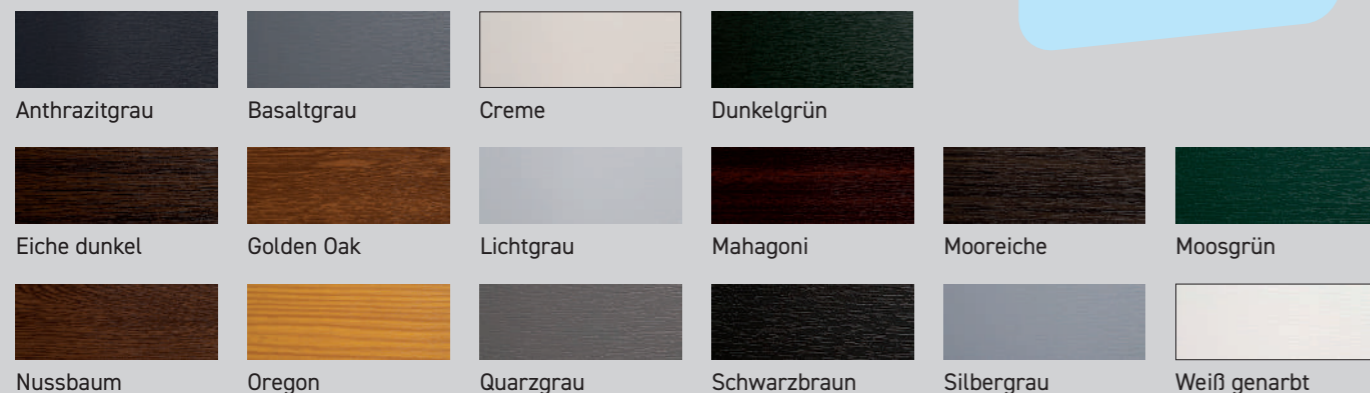

Verkleidungsprofile mit Dekor-Folie

Lagerprogramm Farben Dekor-Folie

Weitere Farben auf Anfrage oder auf [dach-baustoffe.de!](http://dach-baustoffe.de)

Eigenschaften

- außen und innen verwendbar
- farbecht und UV-beständig
- witterungsbeständig
- formstabil
- hochschlagfest
- gut isolierend
- wartungsfrei / nie wieder streichen
- schwer entflammbar / selbstlöschend
- 100 % recycelbar
- Verarbeitung wie Holz