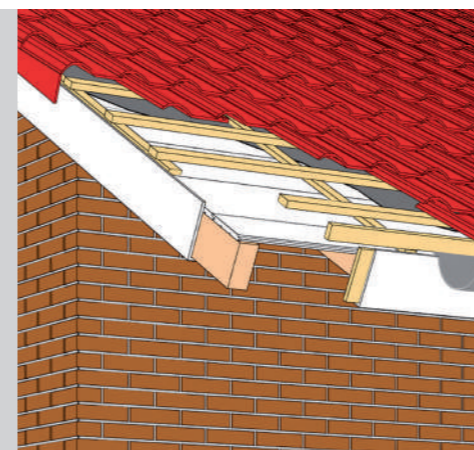

Befestigung

- Unterkonstruktion: Glattkantbrett Stärke 19 mm
- Befestigungsabstand 30 cm
- Montage mit Fassadenschrauben 45 mm

Hartschaum-Winkel Topline

9 mm eckig Weiß

Maße (S x B x L)	VE	Art.-Nr.
9 x 100/35 x 6000 mm	12 m	1007064
9 x 150/35 x 6000 mm	12 m	1007065
9 x 175/35 x 6000 mm	12 m	1007066
9 x 200/35 x 6000 mm	12 m	1007067
9 x 225/35 x 6000 mm	12 m	1007068
9 x 250/35 x 6000 mm	12 m	1007069
9 x 300/35 x 6000 mm	12 m	1007070
9 x 400/35 x 6000 mm	12 m	1007071