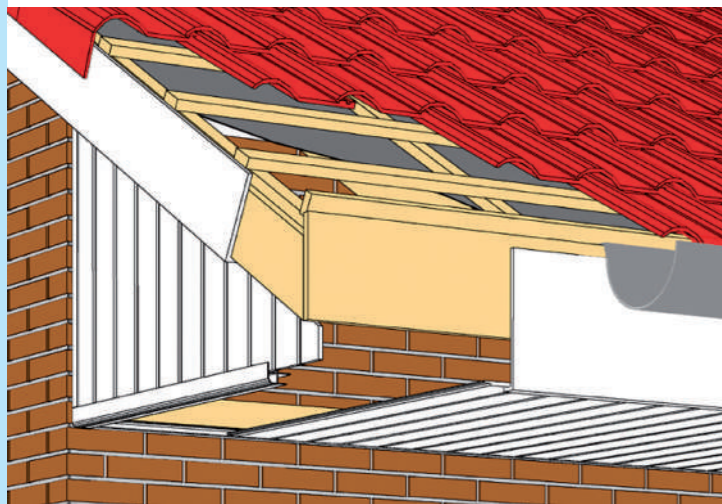

Zubehör & Befestigungsmaterial

Material	Farbe	Maße	VE	Art.-Nr.
U-Profil	Weiß	10 x 3000 mm	60 m	3910465
		10 x 6000 mm	120 m	3910466
H-Profil	Weiß	10 x 3000 mm	60 m	3910467
		10 x 6000 mm	120 m	3910468
Außeneckprofil	Weiß	10 x 3000 mm	60 m	3910469
		10 x 6000 mm	120 m	3910470
Knickwinkel	Weiß	10 x 3000 mm	60 m	4434886
		10 x 6000 mm	120 m	4434886
F-Profil	Weiß	10 x 3000 mm	60 m	4434943
		10 x 5000 mm	50 m	4434942
Ventilüfter	Weiß	Ø = 79 mm	10 Stk.	3910476
Profilbrettkralen P1			250 Stk.	B9040900
Schrauben für Profilbrettkralen			250 Stk.	B9040898

Verkleidungsprofil Weiß • Creme

17 mm 3V Weiß

Maße (S x B x L)	VE	Art.-Nr.
17 x 200 x 3000 mm	3 m²	2112105
17 x 200 x 6000 mm	6 m²	2112106
17 x 250 x 3000 mm	3,75 m²	4434944
17 x 250 x 6000 mm	7,5 m²	4434945

17 mm 2V Weiß

Maße (S x B x L)	VE	Art.-Nr.
17 x 200 x 3000 mm	3 m²	4435067
17 x 200 x 6000 mm	6 m²	4435068

17 mm 0V Weiß

Maße (S x B x L)	VE	Art.-Nr.
17 x 200 x 6000 mm	6 m²	4802533

17 mm 3V Creme

Maße (S x B x L)	VE	Art.-Nr.
17 x 200 x 6000 mm	6 m²	2112107