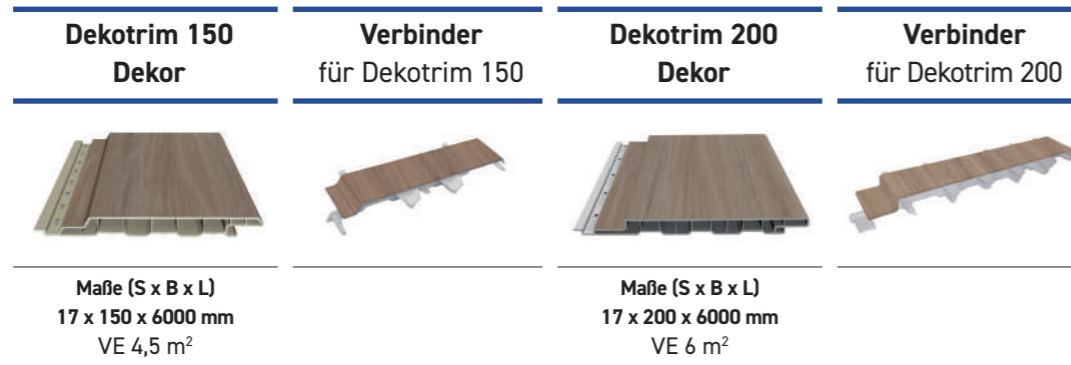

Fassadenprofil Dekotrim mit Dekor-Folie

Farbe	Art.-Nr.	Art.-Nr.	Art.-Nr.	Art.-Nr.
Anthrazitgrau Stylo	1007939	4853804	4854365	4854775
Bonafacio Oak	1007945	4854611	4854579	4854609
Buckingham Grey	1007947	4853800	4854361	4854780
Kalkeiche	1007959	4853813	4854374	4854797
Kensington Grey	1007960	4853799	4854360	4854779
Rustic Cherry	1007970	4853809	4854370	4854761
Sheffield Oak Brown	1007979	4853797	4854358	4854773
Sheffield Oak Grey	1007981	4853796	4854357	4854772
Sheff. Oak Kolonial	1007982	4853803	4854364	4854774
Sheffield Oak Light	1007983	4853795	4854356	4854776
Sibirische Lärche	1007984	4854612	4854580	4854610
Soft Cherry	1007986	4853808	4854369	4854763
Country Teak	4854576	4854598	4854581	4854601
Savanna Teak	4854577	4854599	4854582	4854602
Tropic Teak	4854578	4854600	4854583	4854603