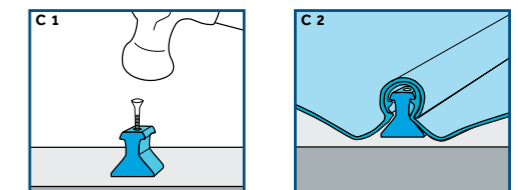

Dachprofile

FASTLOCK®-UNI 20 cm

Länge	Art.-Nr.	Art.-Nr.
3,00 m	3445580	3445581
3,50 m	3445582	3445583
4,00 m	3445584	3445585
4,50 m	3445586	3445587
5,00 m	3445588	3445589
6,00 m	3445590	3445591

Zubehör & Befestigungsmaterial

Material		Maße	VE	Art.-Nr.
Uni-Oberdichtung		1000 mm	50 Stk.	3445592
Uni-Unterdichtung		1000 mm	100 Stk.	3445593
Uni-Wulstdichtung		1000 mm	50 Stk.	3445594
Wandanschlussprofil		1000 mm / 980 mm	25 Stk.	3445595
Firstprofil 20°		1250 mm / 1150 mm	1 Stk.	3445596
Ortgangprofil		1000 m	25 Stk.	3445597
Uni-Tropfnasen			10 Stk.	3445598
Uni-Lattenbeschlag inkl. Nägel			100 Stk.	5119588
Uni-Seitenbeschlag inkl. Nägel			10 Stk.	3445600
Uni-Topclips inkl. Nägel und Abstandsschablone			100 Stk.	3445601

Technische Daten

Material	Polycarbonat
Einsatztemperatur	-40° bis +120° C
Plattenbreite	Gesamtbreite 21,6 cm Nutzbreite 20,0 cm
Plattenstärke	1 mm
Plattenhöhe	2,6 cm
Dachneigung	min. 1 % d.h. min. 1 cm/Meter
Biegeradius	R ≥ 1,5 m
Gewicht	ca. 1,9 kg/m
Baustoffklasse	DIN 4102 B1 EN 13501-1 B-s1,d0

Hinweise zur Verlegung