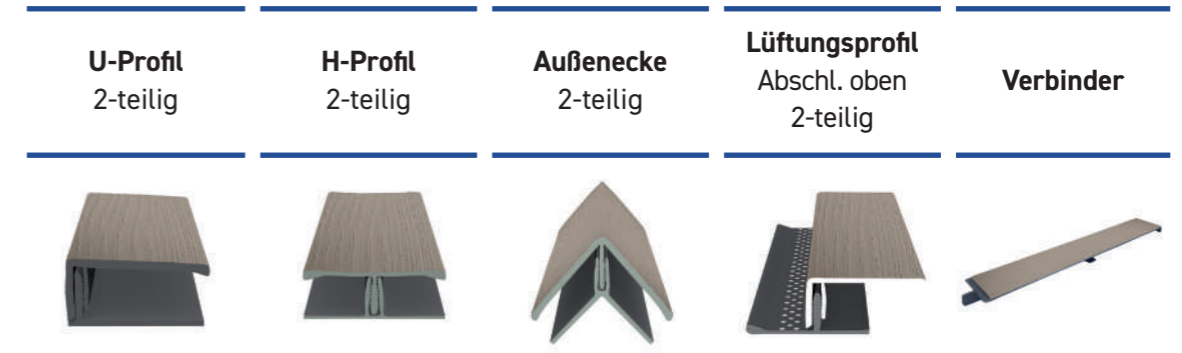

Fassadenprofil Vinyboard mit Struktur

Brandschutz-
klasse E

Paneele 18 mm

Maße (S x B x L)
18 x 190 x 6000 mm
VE 3,6 m²

Farbe	Art.-Nr.
Claystone	2323575
Creme	2323573
Hellgrau	2323574
Signalweiß	2323579
Basaltgrau	2323577
Grau	2323578
Cappuccino	2323576
Hellelfenbein	2323770

Zubehör & Befestigungsmaterial

Material	Farbe	Maße	VE	Art.-Nr.
Vin Starterleiste	Alu	6 x 2500 mm	15 m	2323488
Vin Lüftungsprofil	Alu	30/40 x 2500 mm	5 m	2317871
Vin Befestigungsschraube		4 x 40 mm	500 Stk.	2323490
Vin Senkkopfschraube		3 x 12 mm	200 Stk.	2323493

Lagerprogramm Farben

Weitere Farben auf
Anfrage oder online:
dach-baustoffe.de

Fassadenprofil Vinyboard mit Struktur

Zubehör & Befestigungsmaterial

	U-Profil 2-teilig	H-Profil 2-teilig	Außenecke 2-teilig	Lüftungsprofil Abschl. oben 2-teilig	Verbinder
foliert	Stärke x Länge 18 x 6000 mm VE 30 m	Stärke x Länge 18 x 6000 mm VE 30 m	Stärke x Länge 18 x 6000 mm VE 30 m	Stärke x Länge 18 x 6000 mm VE 30 m	Stärke x Länge 18 x 6000 mm VE 30 m
Farbe	Art.-Nr.	Art.-Nr.	Art.-Nr.	Art.-Nr.	Art.-Nr.
Claystone	2323615	2323632	2323614	2323618	2323677
Creme	2323280	2323295	2323273	2323616	2323674
Hellgrau	2323282	2323297	2323276	2323617	2323676
Signalweiß	2323285	2323298	2323279	2323619	2323681
Basaltgrau	2323231	2323552	2323254	2323624	2323679
Grau	2323249	2323550	2323272	2323630	2323680
Cappuccino	2323500	2323551	2323499	2323695	2323678
Hellelfenbein	2323230	2323501	2323253	2323687	2323675