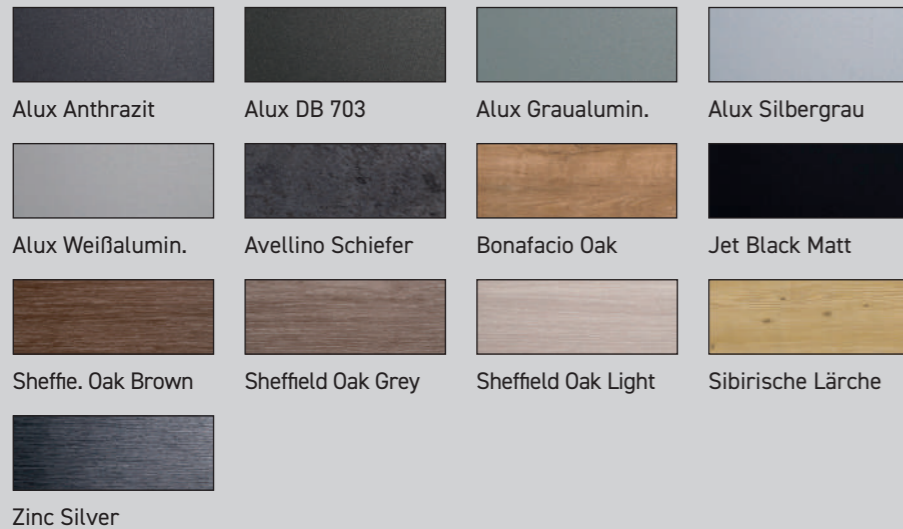

Farbe	Art.-Nr.	Art.-Nr.	Art.-Nr.
Anthrazitgrau	8531263	4853157	8531281
Basaltgrau	8531264	4853158	8531282
Creme	8531265	4853159	8531283
Dunkelgrün	8531266	4853160	8531284
Eiche dunkel	8531268	4853161	8531286
Golden Oak	8531269	4853162	8531287
Lichtgrau genarbt	8531270	4854309	8531288
Mahagoni	8531271	4853163	8531289
Mooreiche	8531272	4854310	8531290
Moosgrün genarbt	8531273	4854308	8531291
Nussbaum	8531274	4853164	8531292
Oregon	8531275	4853165	8531293
Quarzgrau genarbt	8531276	4854311	8531294
Schwarzbraun genarbt	8531277	4854313	8531295
Silbergrau	8531278	4853166	8531296
Weiß genarbt	8531280	4854312	8531298

Verkleidungsprofile
mit Dekor-Folie

Online-Folienfinder

Auswahl aus über
150 Farben und Dekoren

dach-
baustoffe.de

Verkleidungsprofile Exklusiv-Programm

Nur
Kommissionsware –
keine Rückgabe
möglich!

Exklusiv-Programm Farben Dekor-Folie

Farbe	Art.-Nr.	Art.-Nr.	Art.-Nr.	Art.-Nr.
Alux Anthrazit	4851489	4851745	4853476	4852001
Alux DB 703	4851491	4851747	4853477	4852003
Alux Graualuminium	4851493	4851749	4853478	4852005
Alux Silbergrau	4851499	4851755	4853481	4852011
Alux Weißaluminium	4851497	4851753	4853480	4852009
Avellino Schiefer	4851553	4851809	4853508	4852065
Bonafacio Oak	4854399	4854405	4854867	4854411
Jet Black Matt	4854400	4854406	4854868	4854412
Sheffield Oak Brown	4851613	4851869	4853538	4852125
Sheffield Oak Grey	4851615	4851871	4853539	4852127
Sheffield Oak Light	4851611	4851867	4853537	4852123
Sibirische Lärche	4854401	4854407	4854869	4854416
Zinc Silver	4851521	4851777	4853492	4852033